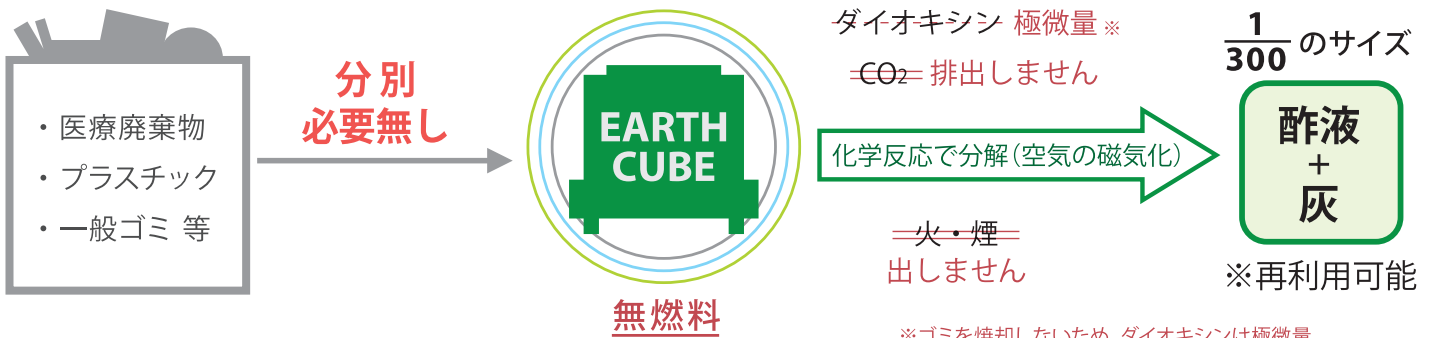

EARTH CUBE

世界のゴミ問題を解決します。

◆ 環境汚染ゴミを安全にエコ処理

アースキューブ 有機物処理の低温熱分解装置

『EARTH CUBE』は従来の焼却炉のゴミ処理機とは全く異なったシステム(磁性体流低温熱分解)の有機物処理機です。本機は、処理の最終段階に生成されるセラミック灰の製造機として開発されました。焼却炉でない為、有機物の処理に化石燃料等は一切かかりません。またダイオキシン等の排出もきわめて抑制され、地球環境の保護にも大きく貢献します。処理物としては、鉄・陶器・貝殻・ガラス・銀紙・ガラス繊維等以外の有機物はほとんど処理いたします。

化石燃料が「ゼロ円」	電気代、水道代合わせて 毎月約 3万円弱	騒音・振動は極微小	車約 1.5 台分の設置スペース
炎が出ないので安全	最終灰は、年間重量の $\frac{1}{300}$	悪臭検査に合格	タイヤの分解でも黒煙無し
ダイオキシンは微量	地下・屋上でも設置が可能	管理時間 1日 2時間	最終灰は肥料や耐久補強に
モーター・電気類無し	炉内は磁力のカバーでサビずらい	アジアゴールドensterアワード2019商品賞受賞	